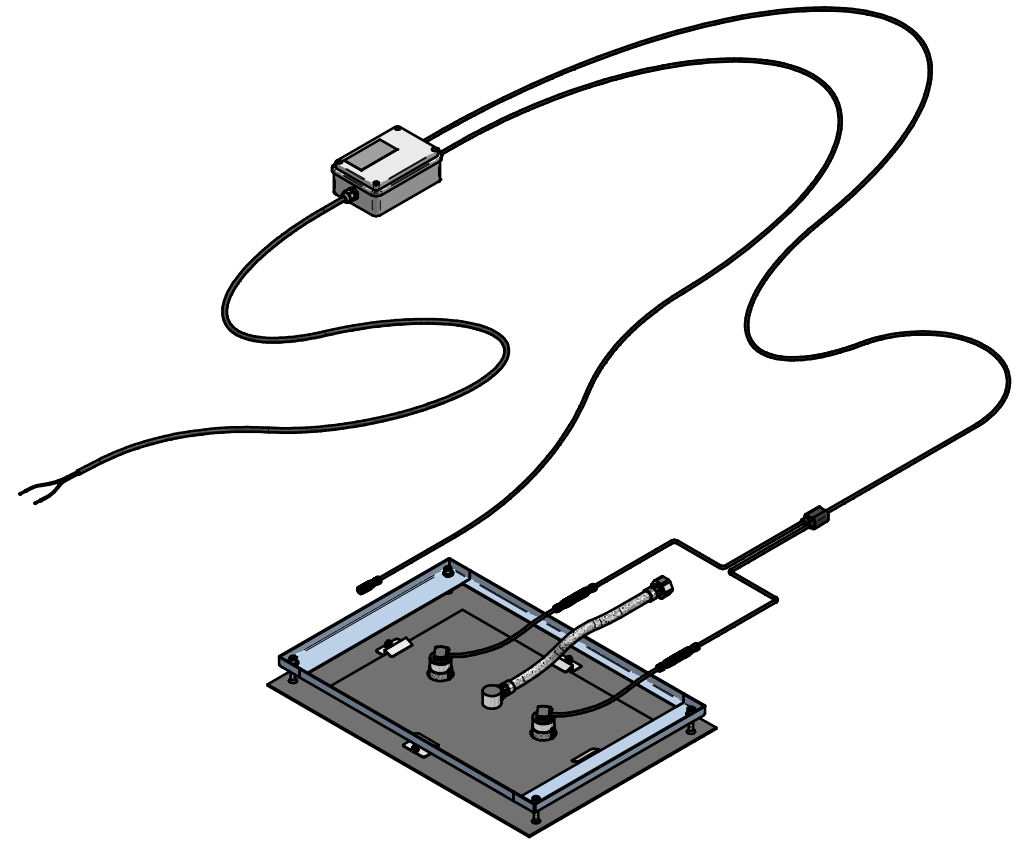

Template: Signorini\_DFT\_2014

DISEGNO ESEGUITO AL CAD - NON MODIFICARE MANUALMENTE / DRAFT DONE WITH CAD - DON'T EDIT MANUALLY

220 VaC  
50 Hz

Box

Placca di comando  
Control Panel

Faretti RGB  
RGB spot

SOFFIONE DOCCIA  
Shower head

Data / Date -	Rev. 0	Scala / Scale 1:2	Codice / Code 92100200-2	
<b>Signorini,</b>		Serie / Series <b>SHOWER</b>		Descrizione / Description Soffione da incasso - inox lucido - led RGB built-in shower head - Polished stainless steel - provided